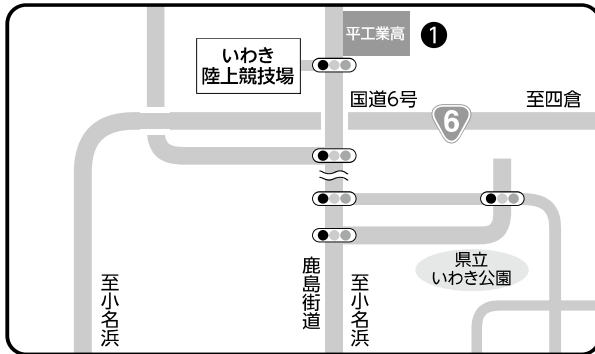

応援者駐車場&シャトルバスのお知らせ

応援者駐車場

各駐車場は7時から17時まで利用できます。

※小名浜二小からのみシャトルバスが運行します。その他の駐車場からは徒歩で会場へお越しください。

いわき陸上競技場周辺

駐車場	駐車台数
①平工業高等学校	200台