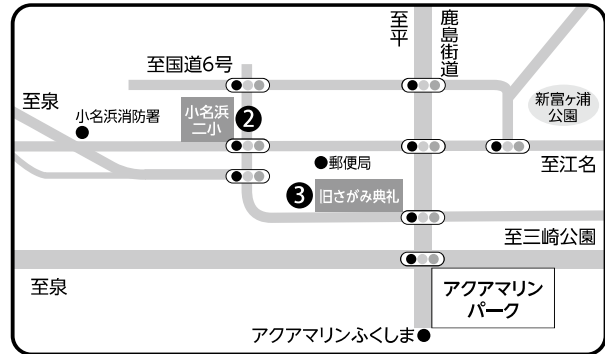

アクアマリンパーク周辺

駐車場	駐車台数
②小名浜第二小学校	200台
~~③旧さがみ典礼~~	~~130台~~

シャトルバス

○いわき陸上競技場行き

発車場所	運行内容
いわき駅 (ファミリーマートいわき駅前店)	6時30分～8時25分 (約5分間隔)
湯本駅	6時30分～8時10分 (約20分間隔)
アクアマリンパーク	6時20分～8時 (約20分間隔)

○いわき陸上競技場発

行き先	運行内容
アクアマリンパーク	9時30分～10時 (約5分間隔)
いわき駅	9時30分 (1台のみ)
医療創生大学	9時30分 (1台のみ)
21世紀の森公園・湯本駅	9時30分 (1台のみ)
アルプスアルパインいわき事業所	9時30分 (1台のみ)

○アクアマリンパーク行き

発車場所	運行内容
小名浜第二小学校	7時～16時 (約10分間隔)
泉駅 (南口)	6時30分～9時 (約15分間隔)

○アクアマリンパーク発

行き先	運行内容
いわき駅	12時～16時 (約15分間隔)
平工業高等学校	12時～16時 (約30分間隔)
湯本駅・泉駅	10時30分～16時 (約30分間隔)

※交通事情や乗車数により、運行内容が若干変更となる場合があります。