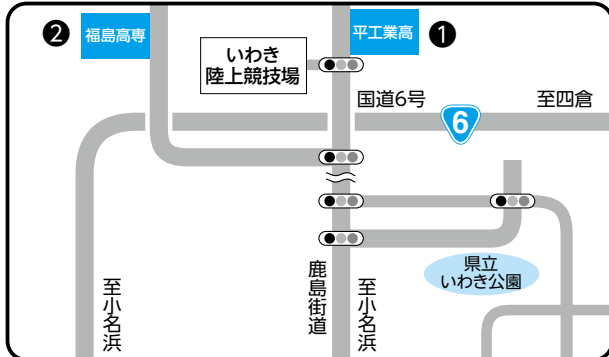

応援者駐車場&シャトルバスのお知らせ

応援者駐車場 各駐車場は7時から17時まで利用できます。 ※シャトルバスを利用し応援する方の駐車場は、4カ所のみです。

いわき陸上競技場周辺

駐車場	駐車台数
①平工業高等学校	200台
②福島工業高等専門学校	70台

※平工業高等学校、福島工業高等専門学校はシャトルバスの運行がありません。徒歩で会場へお越しください。