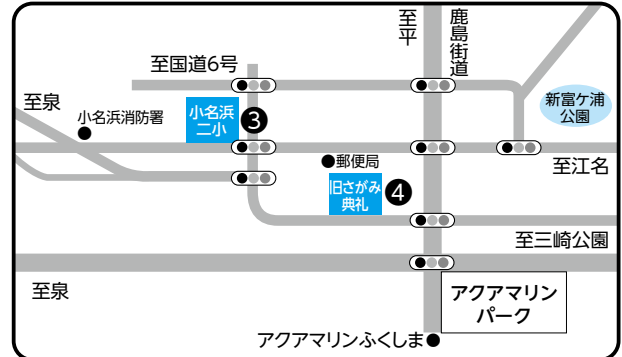

アクアマリンパーク周辺

駐車場	駐車台数
③小名浜第二小学校	200台
④旧さがみ典礼	130台

シャトルバス

○いわき陸上競技場行き

発車場所	運行内容
いわき駅 (ミスタードーナツ前)	6時30分～8時30分 (約5分間隔)
湯本駅	6時30分～8時10分 (約20分間隔)

○いわき陸上競技場発～アクアマリンパーク、いわき駅、各選手駐車場行き

行き先	運行内容
アクアマリンパーク	9時30分～10時 (約5分間隔)
平市民運動場・いわき駅	9時30分 (1台のみ)
いわき明星大学	9時30分 (1台のみ)
21世紀の森公園	9時30分 (1台のみ)
好間多目的広場・アルパイン	9時30分 (1台のみ)

○アクアマリンパーク行き

発車場所	運行内容
小名浜第二小学校	7時～9時 (約15分間隔) 9時～16時 (約30分間隔)
泉駅 (南口)	6時30分～9時 (約15分間隔)

○アクアマリンパーク発～各応援者駐車場、いわき・湯本・泉駅行き

行き先	運行内容
いわき駅	11時30分～16時 (約30分間隔)
平工業高等学校【経由：福島工業高等専門学校】	12時30分～16時 (約30分間隔)
湯本駅	10時30分～16時 (約30分間隔)
小名浜第二小学校、泉駅	10時30分～16時 (約30分間隔)